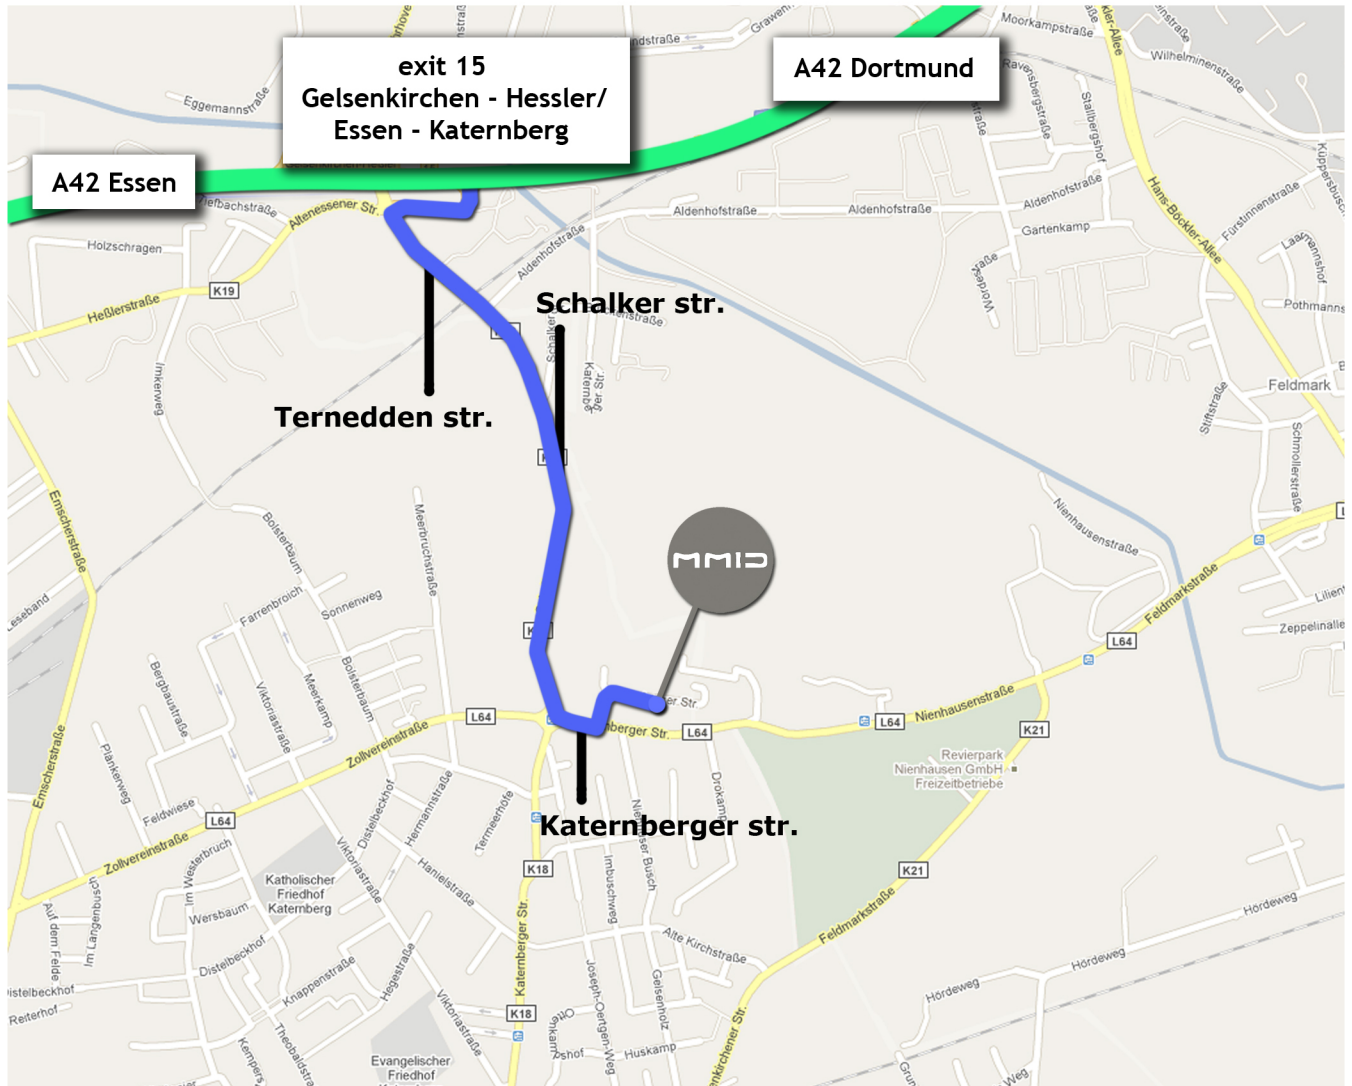

 **Anfahrt MMID GmbH**

MMID GmbH  
TRIPLE Z  
KATERNBERGER STRASSE 107  
45327 ESSEN  
DEUTSCHLAND  
T. + 49 201 8141 7907  
E. LOOK@MMID.DE