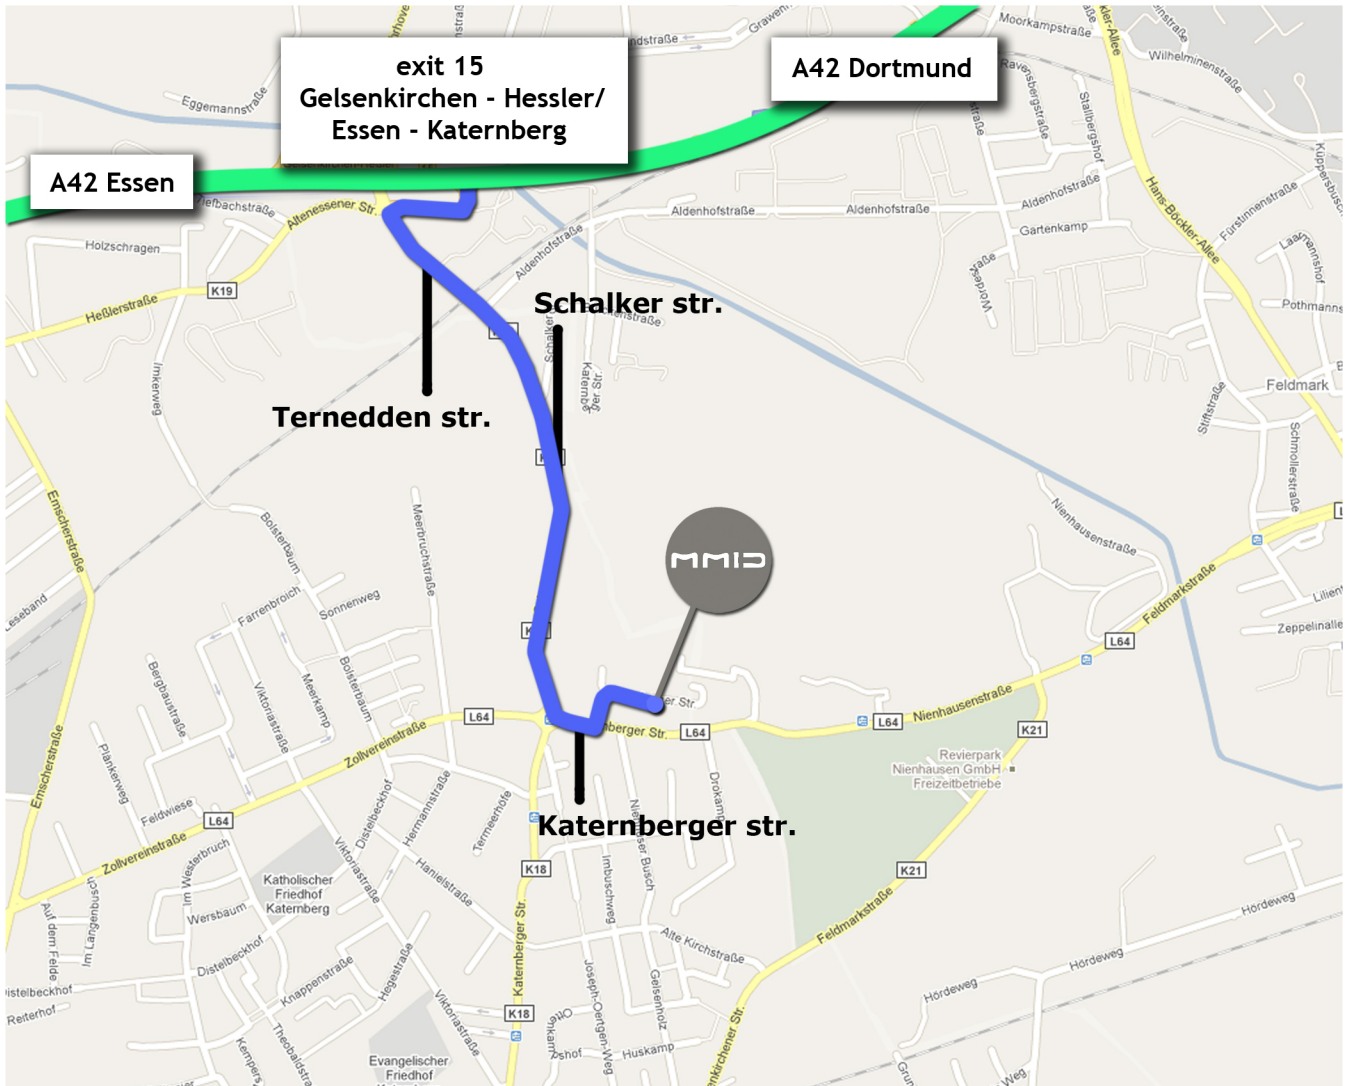

Routebeschrijving MMID GmbH

MMID GmbH
TRIPLE Z
KATERNBERGER STRASSE 107
45327 ESSEN
DUISLAND
T. + 49 201 8141 7907
E. LOOK@MMID.DE